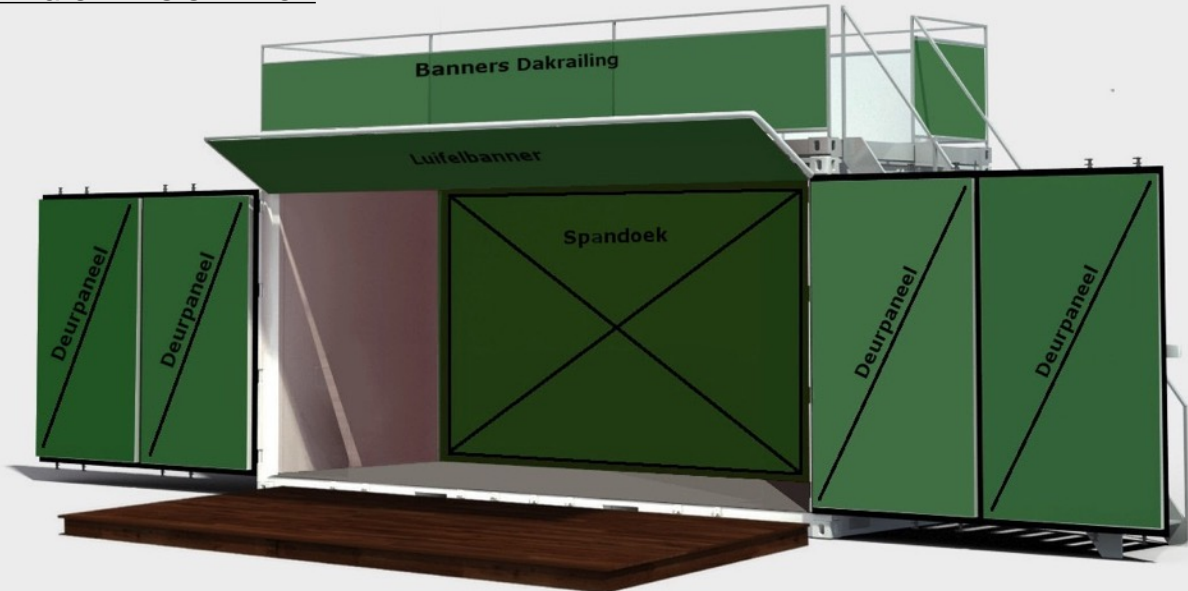

## DE CONTAINERFABRIEK

De ContainerFabriek is gespecialiseerd in het ontwikkelen van Mobiele Event Units op basis van standaard zeecontainers. Met onze producten zoals de EventBox en SideBox, of andere op containers gebaseerde maatwerk concepten zijn we altijd in staat om uw merk, product of boodschap - letterlijk - op de stoep van uw doelgroep te plaatsen.

- Indoor en Outdoor concept.
- Voorzien van luifel.
- Deuren ook als windschermen te gebruiken.
- Mogelijkheid tot billboard op dak, railing of dakterras.
- Hard houten vlonder voor de unit.
- Buitenkant en interieur volledig aan te passen op uw merk.
- Standaard voorzien van verlichting en meerdere stopcontacten.
- Deuren handmatig te openen.
- Binnenzijden deuren glad afgewerkt t.b.v. branding.
- Ophangstelsel voor een spandoek op de gehele achterwand.
- Optie voor een 50 inch LED scherm.

### BANNERPLAN RAILING DAKTERRAS

Het dakterras is optioneel bij de SideBox. Er kan ook worden gekozen voor een groot billboard op het dak van truss of een railing rondom waar banners aan kunnen worden bevestigd. Neem voor meer informatie contact met ons.

### DEURPANEEL

Op de deuren is de mogelijkheid om een bedrukt deurpaneel te bevestigen van bijvoorbeeld Forex of geschuimd PVC. Maximale afmeting per deur is **245 cm hoog en 140 cm breed**.