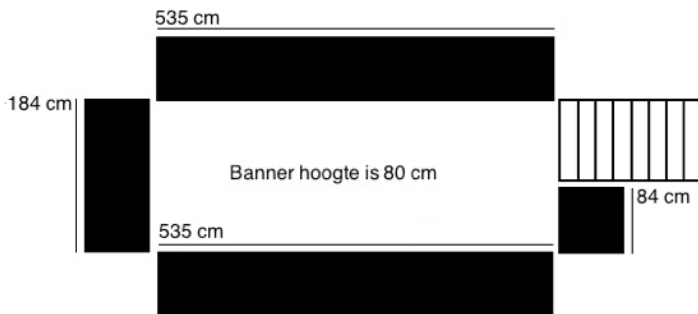

BANNERPLAN RAILING DAKTERRAS

Het dakterras is optioneel bij de SideBox. Er kan ook worden gekozen voor een groot billboard op het dak van truss of een railing rondom waar banners aan kunnen worden bevestigd. Neem voor meer informatie contact met ons.

DEURPANEEL

Op de deuren is de mogelijkheid om een bedrukt deurpaneel te bevestigen van bijvoorbeeld Forex of geschuimd PVC. Maximale afmeting per deur is **245 cm hoog en 140 cm breed**.

SPANDOEK

Op de achterwand binnen de container is het mogelijk een bedrukt spandoek op te hangen. Het doek moet worden voorzien van een tunnel onder en boven voor een buis met een diameter van 44 mm. Afmeting spandoek, inclusief tunnels, is **240 cm hoog en 550 cm breed**.

LUIFELBANNER

Onder de luifel van de SideBox20 is ruimte voor een bedrukte banner die kan worden bevestigd met standaard span elastieken. De afmeting van de banner is **111 cm hoog en 585 cm breed**.