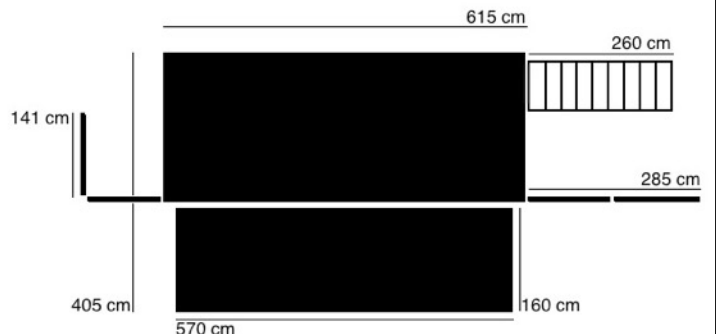

### DEURPANEEL

Op de deuren is de mogelijkheid om een bedrukt deurpaneel te bevestigen van bijvoorbeeld Forex of geschuimd PVC. Maximale afmeting per deur is **245 cm hoog en 140 cm breed**.

### SPANDOEK

Op de achterwand binnen de container is het mogelijk een bedrukt spandoek op te hangen. Het doek moet worden voorzien van een tunnel onder en boven voor een buis met een diameter van 44 mm. Afmeting spandoek, inclusief tunnels, is **240 cm hoog en 550 cm breed**.

### LUIFELBANNER

Onder de luifel van de SideBox20 is ruimte voor een bedrukte banner die kan worden bevestigd met standaard span elastieken. De afmeting van de banner is **111 cm hoog en 585 cm breed**.

### FOOTPRINT

De binnerruimte van de SideBox heeft een afmeting van 570 x 220 cm. Het dakterras is een optie waarbij de trap aan beide kanten van de SideBox kan worden gemonteerd.